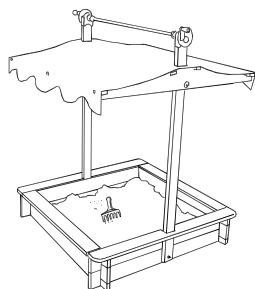

SCHNAEPPCHEN

Spielanlage „Henry“

Bausatz inkl. Montageanleitung bestehend aus vormontierter Leiter, 2 Schaukelbretter aus Plastik, Schaukelbalken 10 cm Ø, Gestell 10 cm Ø, nicht zum Eingraben, ohne Wellenrutsche, inkl. Strickleiter, aus unserem Handelssortiment, **nur für den Privatbereich geeignet!**

Art.-Nr.	Maße cm H x B	Stärke mm	Stückpreis € exkl. USt.	Stückpreis € inkl. USt.
3706	L x B x H 450 x 195 x 230		215,83	259,00
5039	Ø 10		6,91	8,29
3605	L x B x H 100 x 100 x 130		87,42	104,90

Schaukelanker

zur Bodenverankerung der Schaukel, Metallschelle für 10 cm Ø mit Metallspieß 40 cm lang, zum Einschlagen

Sandkasten „Felix“

mit Dachlift, Fichte hellbraun imprägniert. Das Dach schützt vor Regen, Sonne und Schmutz und lässt sich mittels Kurbel und Seilzug stufenlos absenken. Eine integrierte Backen-Bremse sowie ein Sicherungsbolzen sorgen für notwendige Sicherheit, Dachplane braun, aus unserem Handelssortiment